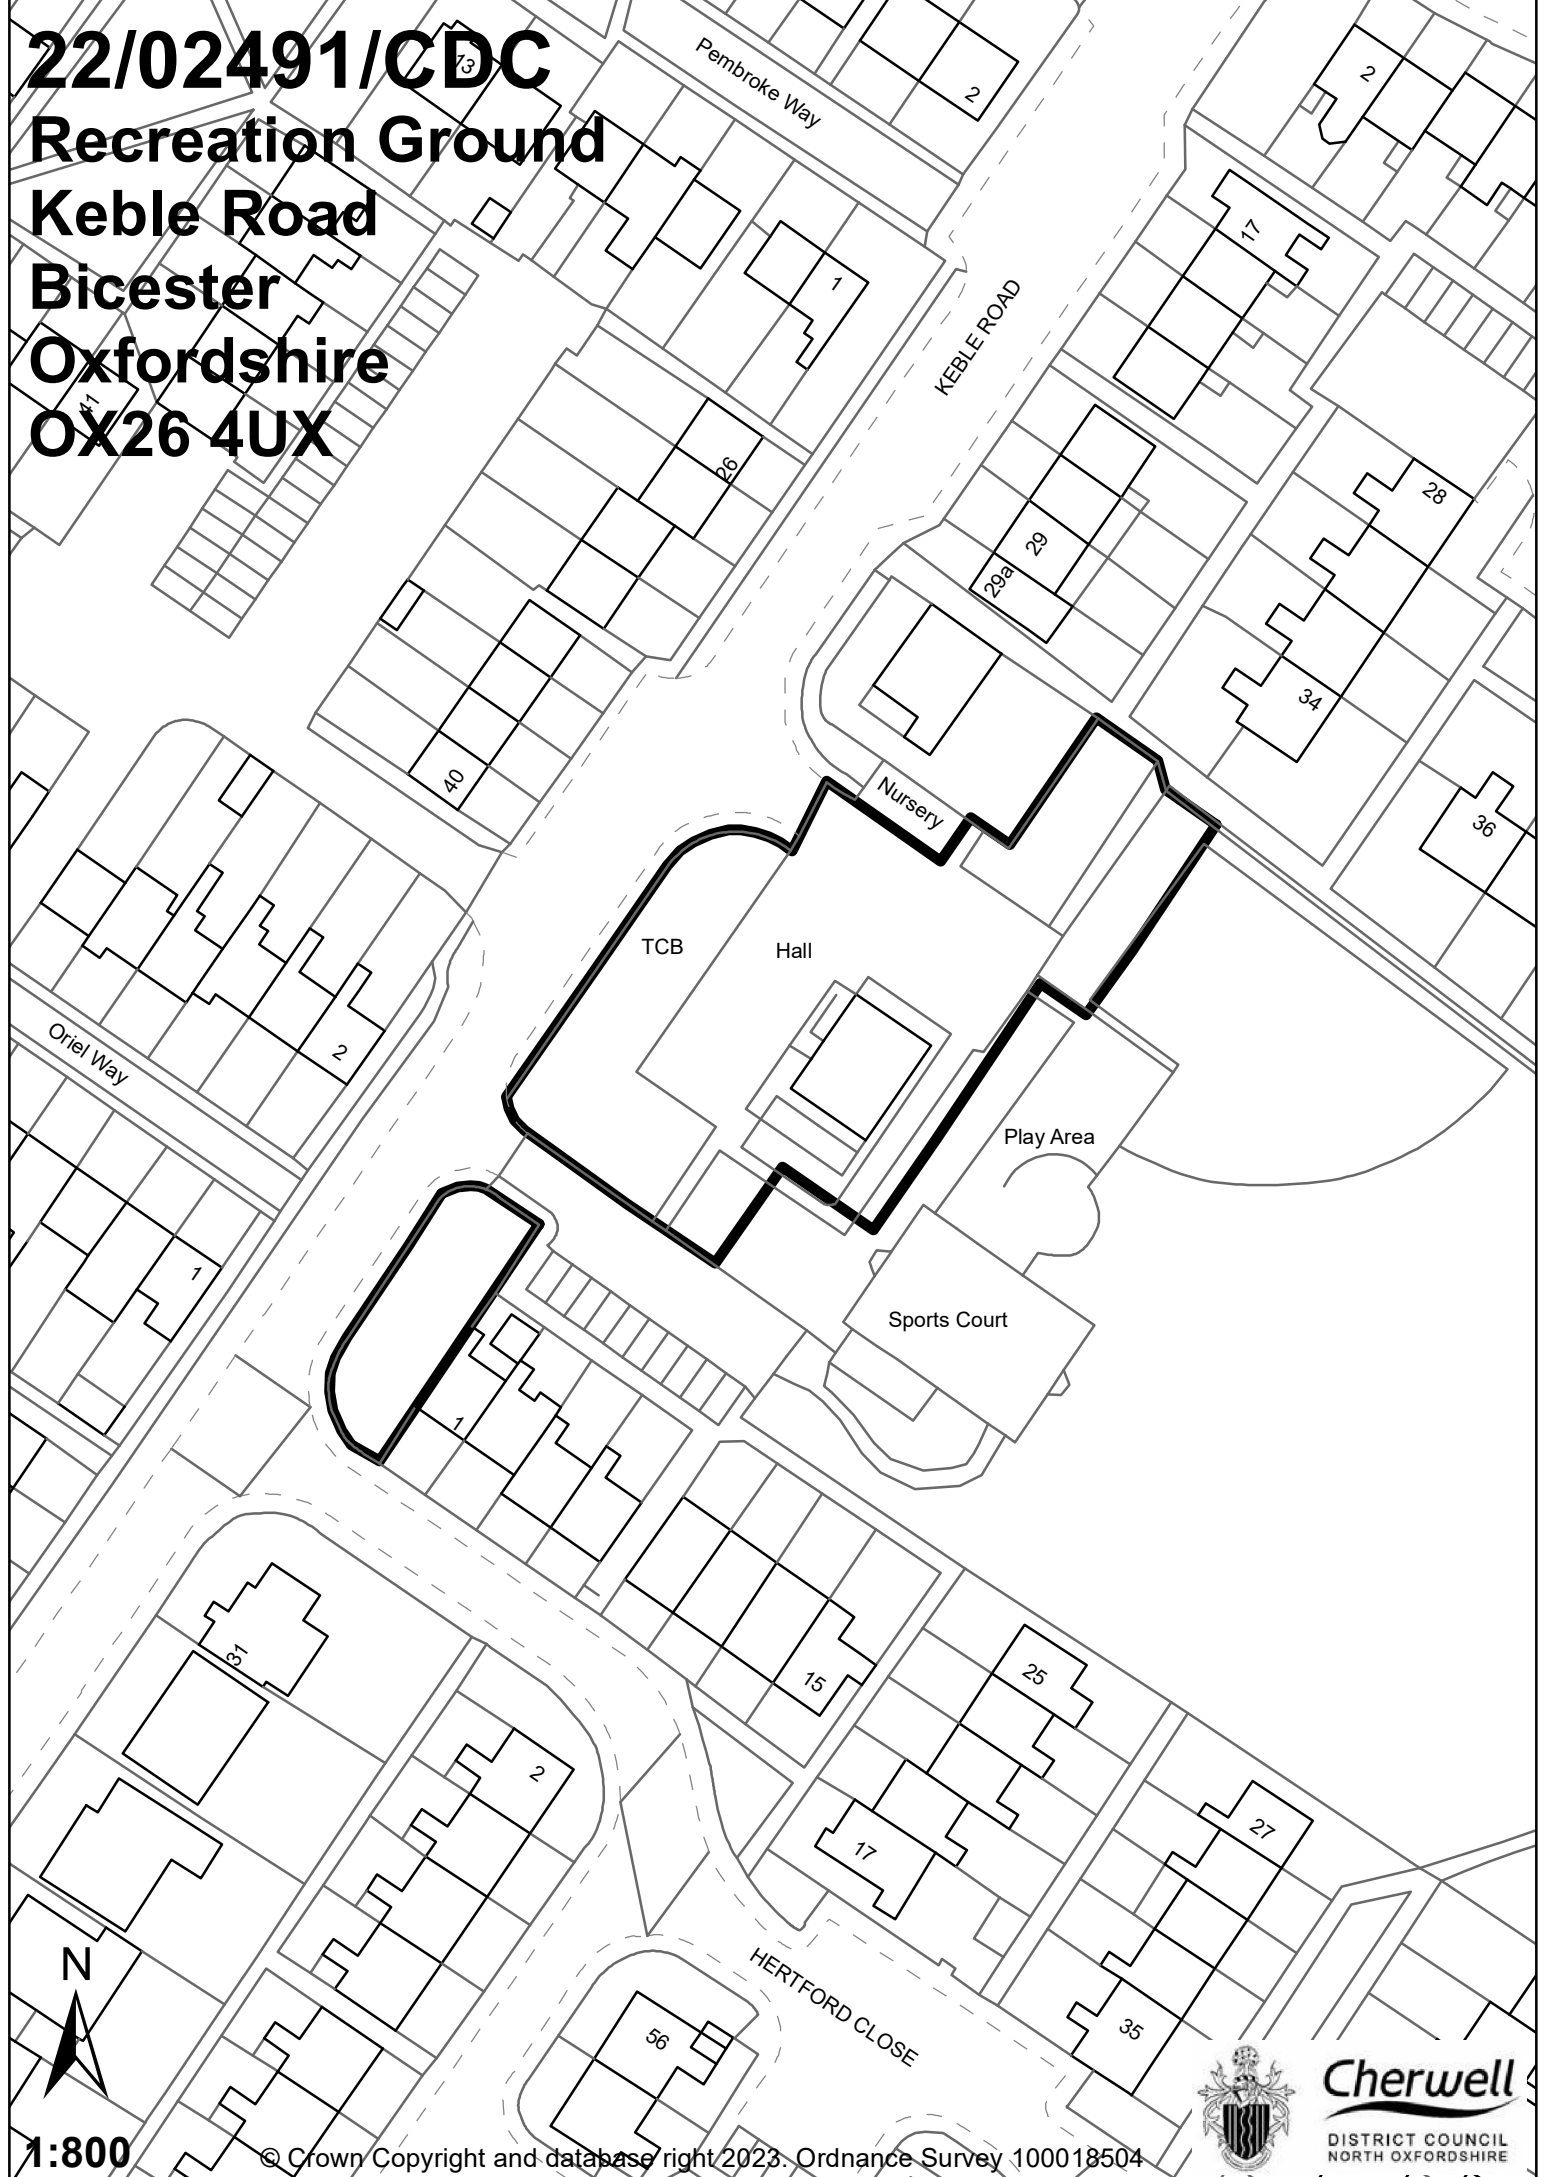

**22/02491/CDC**  
**Recreation Ground**  
**Keble Road**  
**Bicester**  
**Oxfordshire**  
**OX26 4UX**

**1:800**