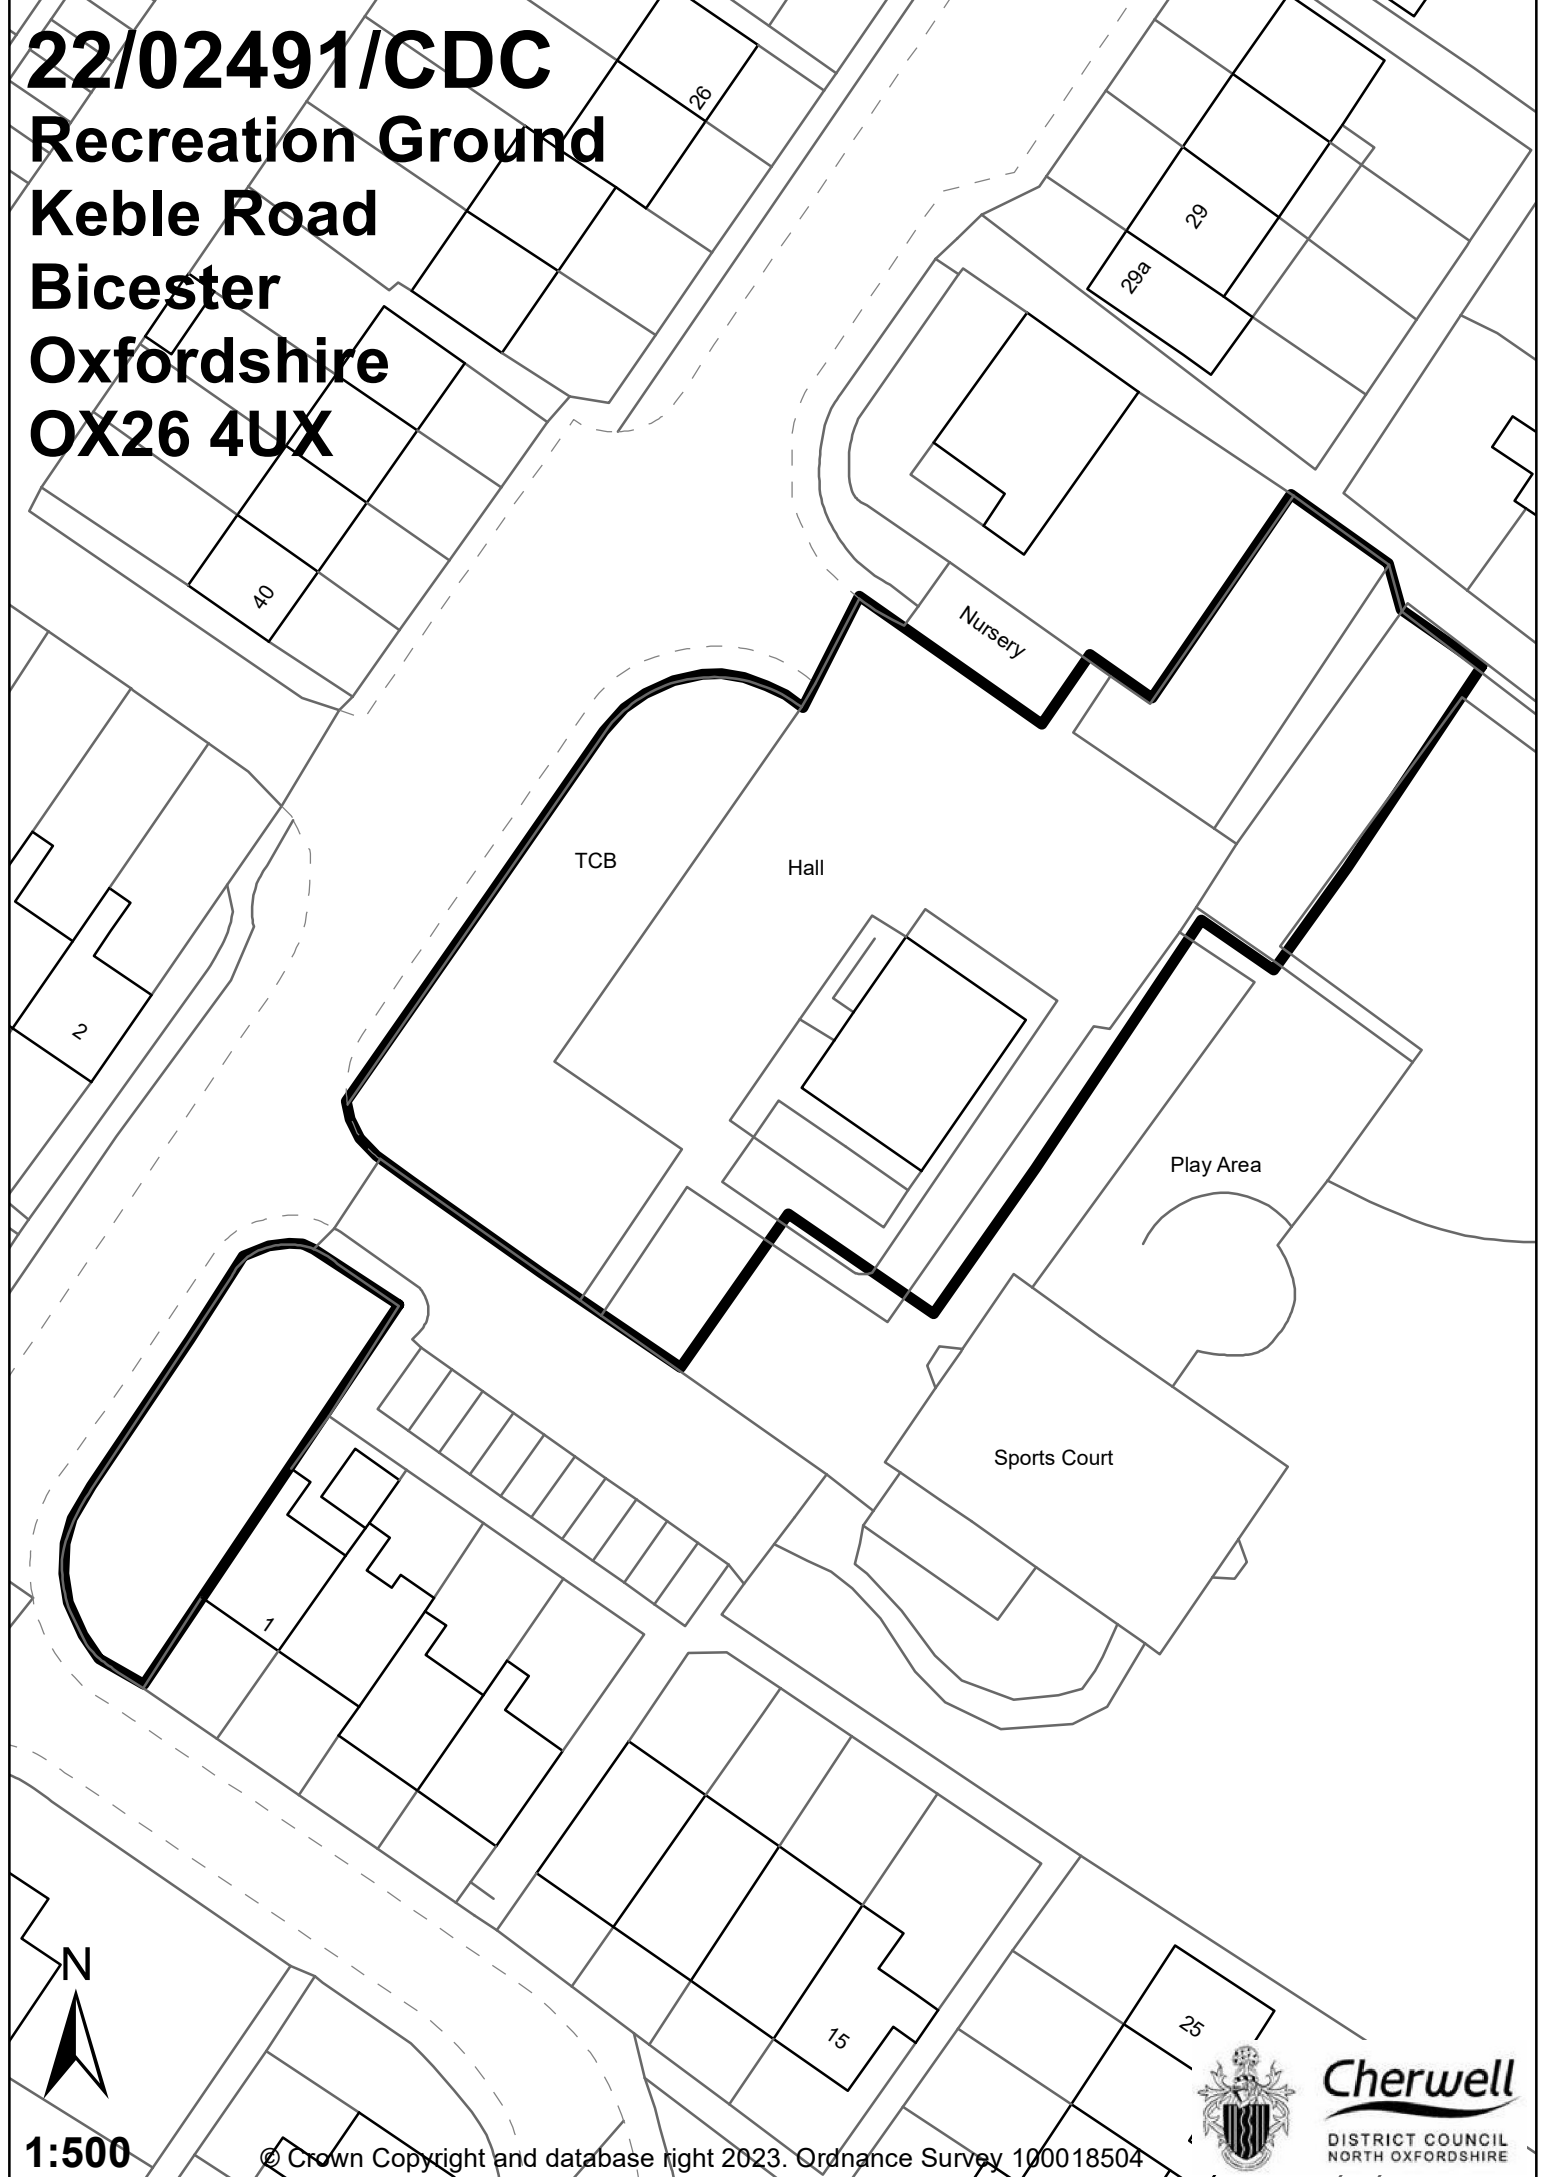

**22/02491/CDC**

**Recreation Ground**

**Keble Road**

**Bicester**

**Oxfordshire**

**OX26 4UX**

**1:500**