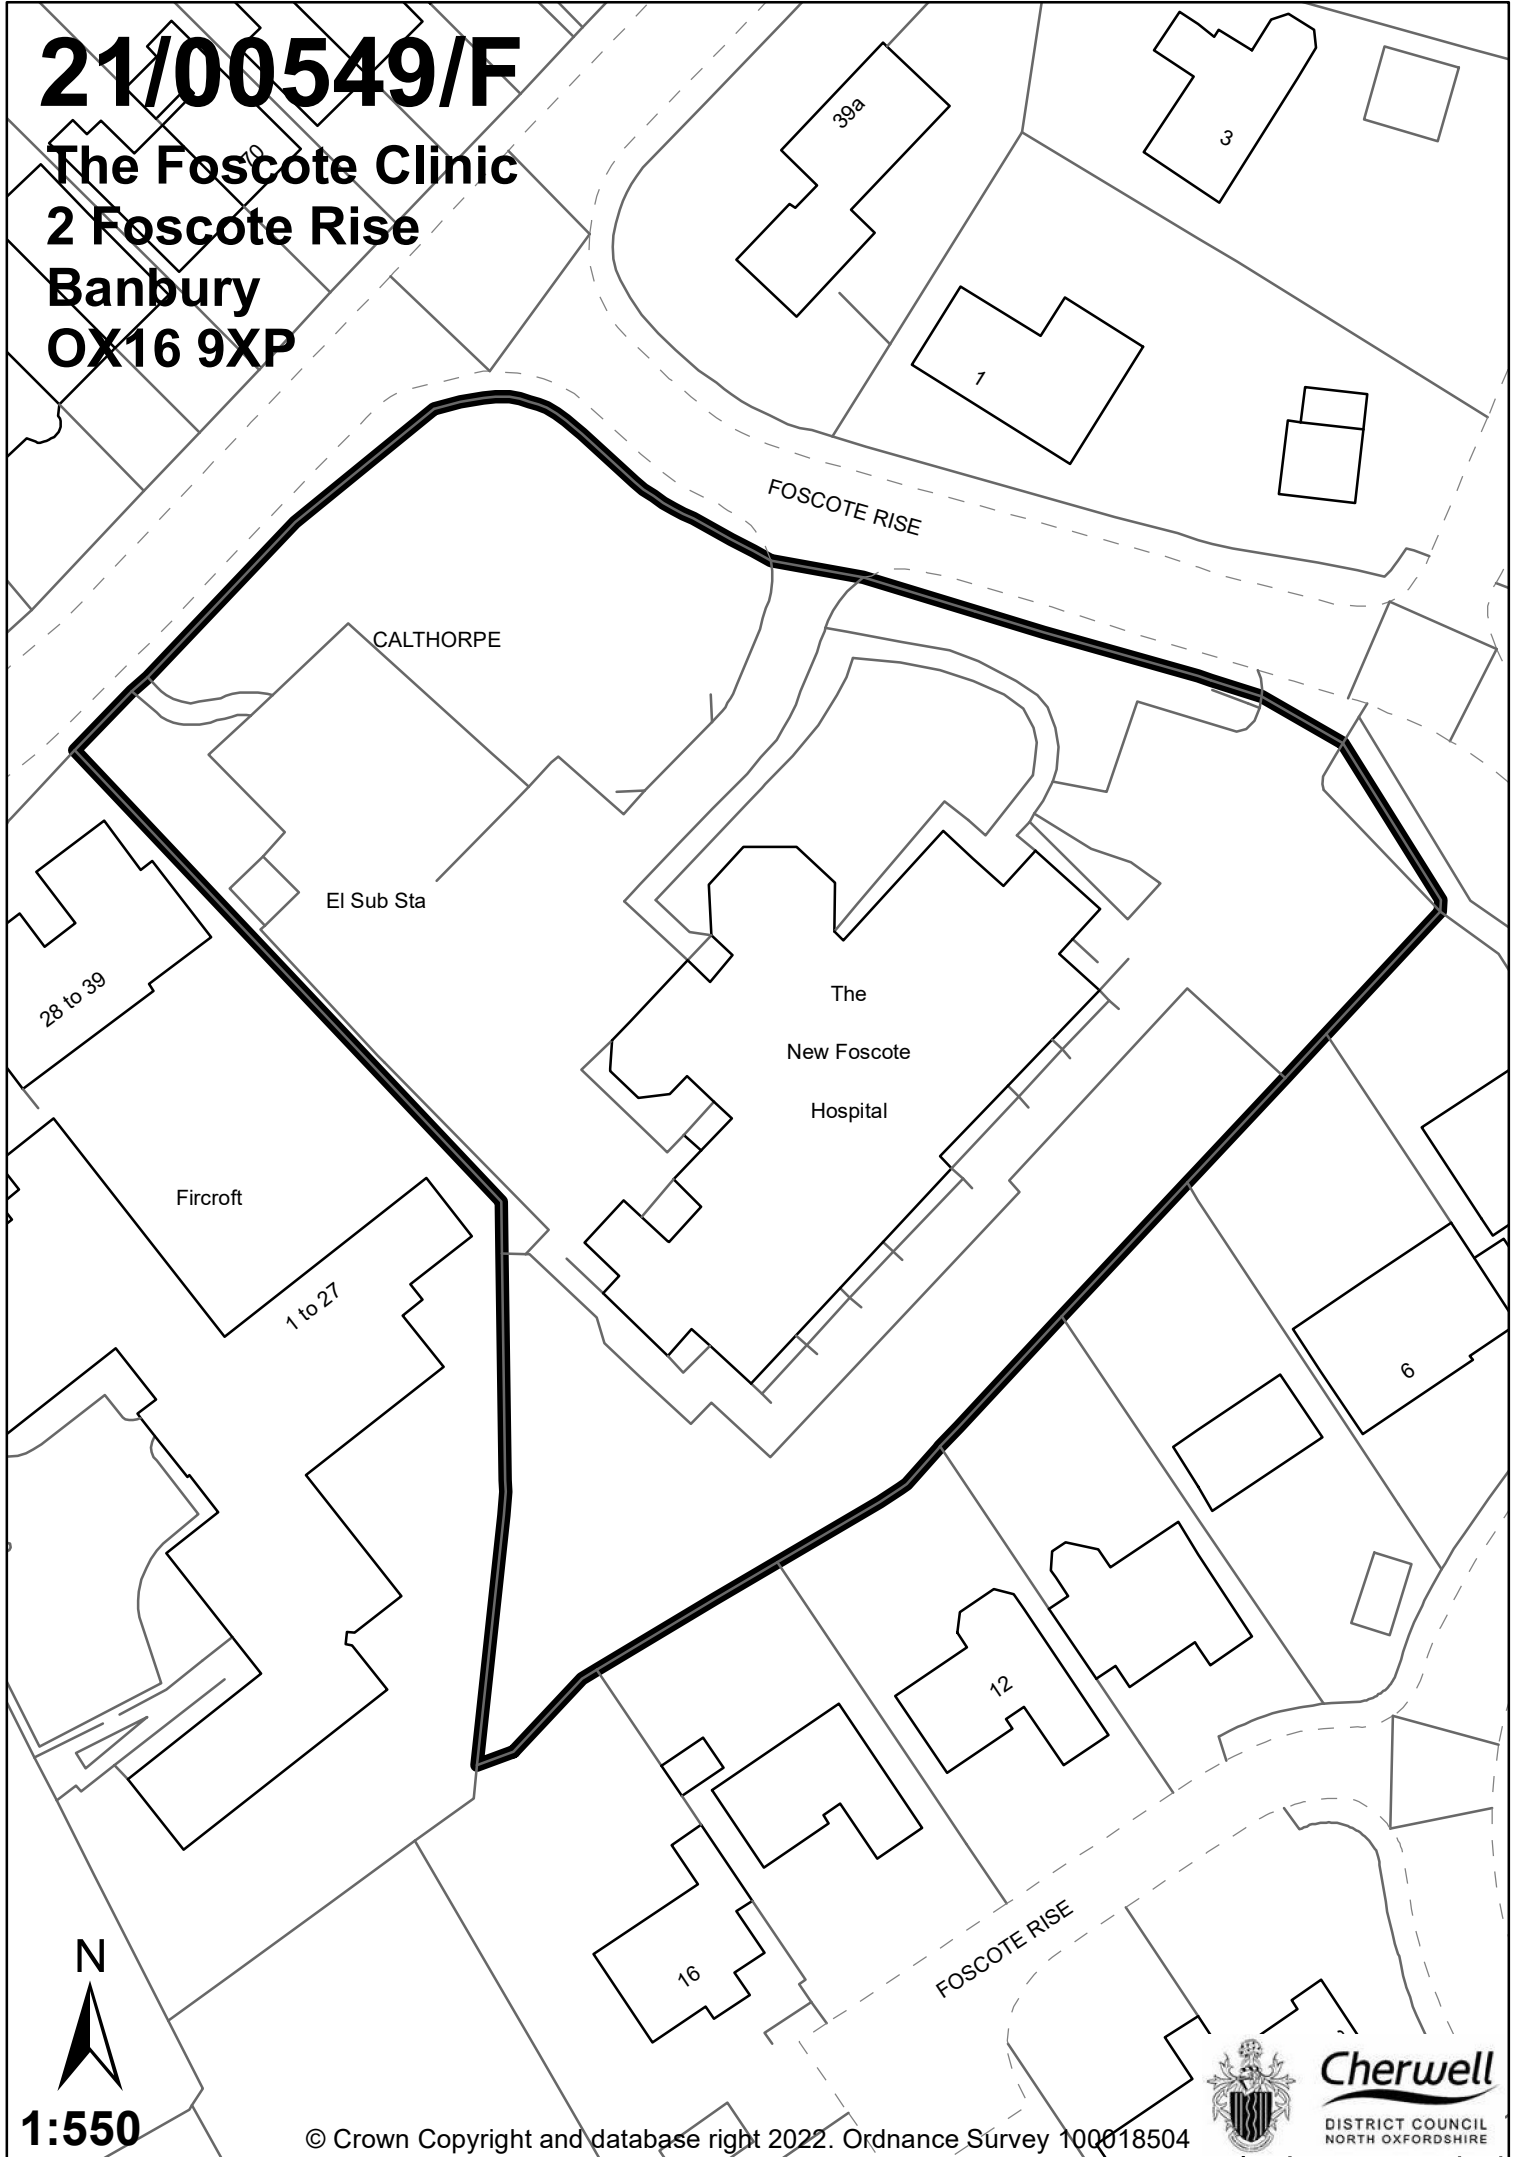

# 21/00549/F

The Foscoote Clinic  
2 Foscoote Rise  
Banbury  
OX16 9XP

1:550