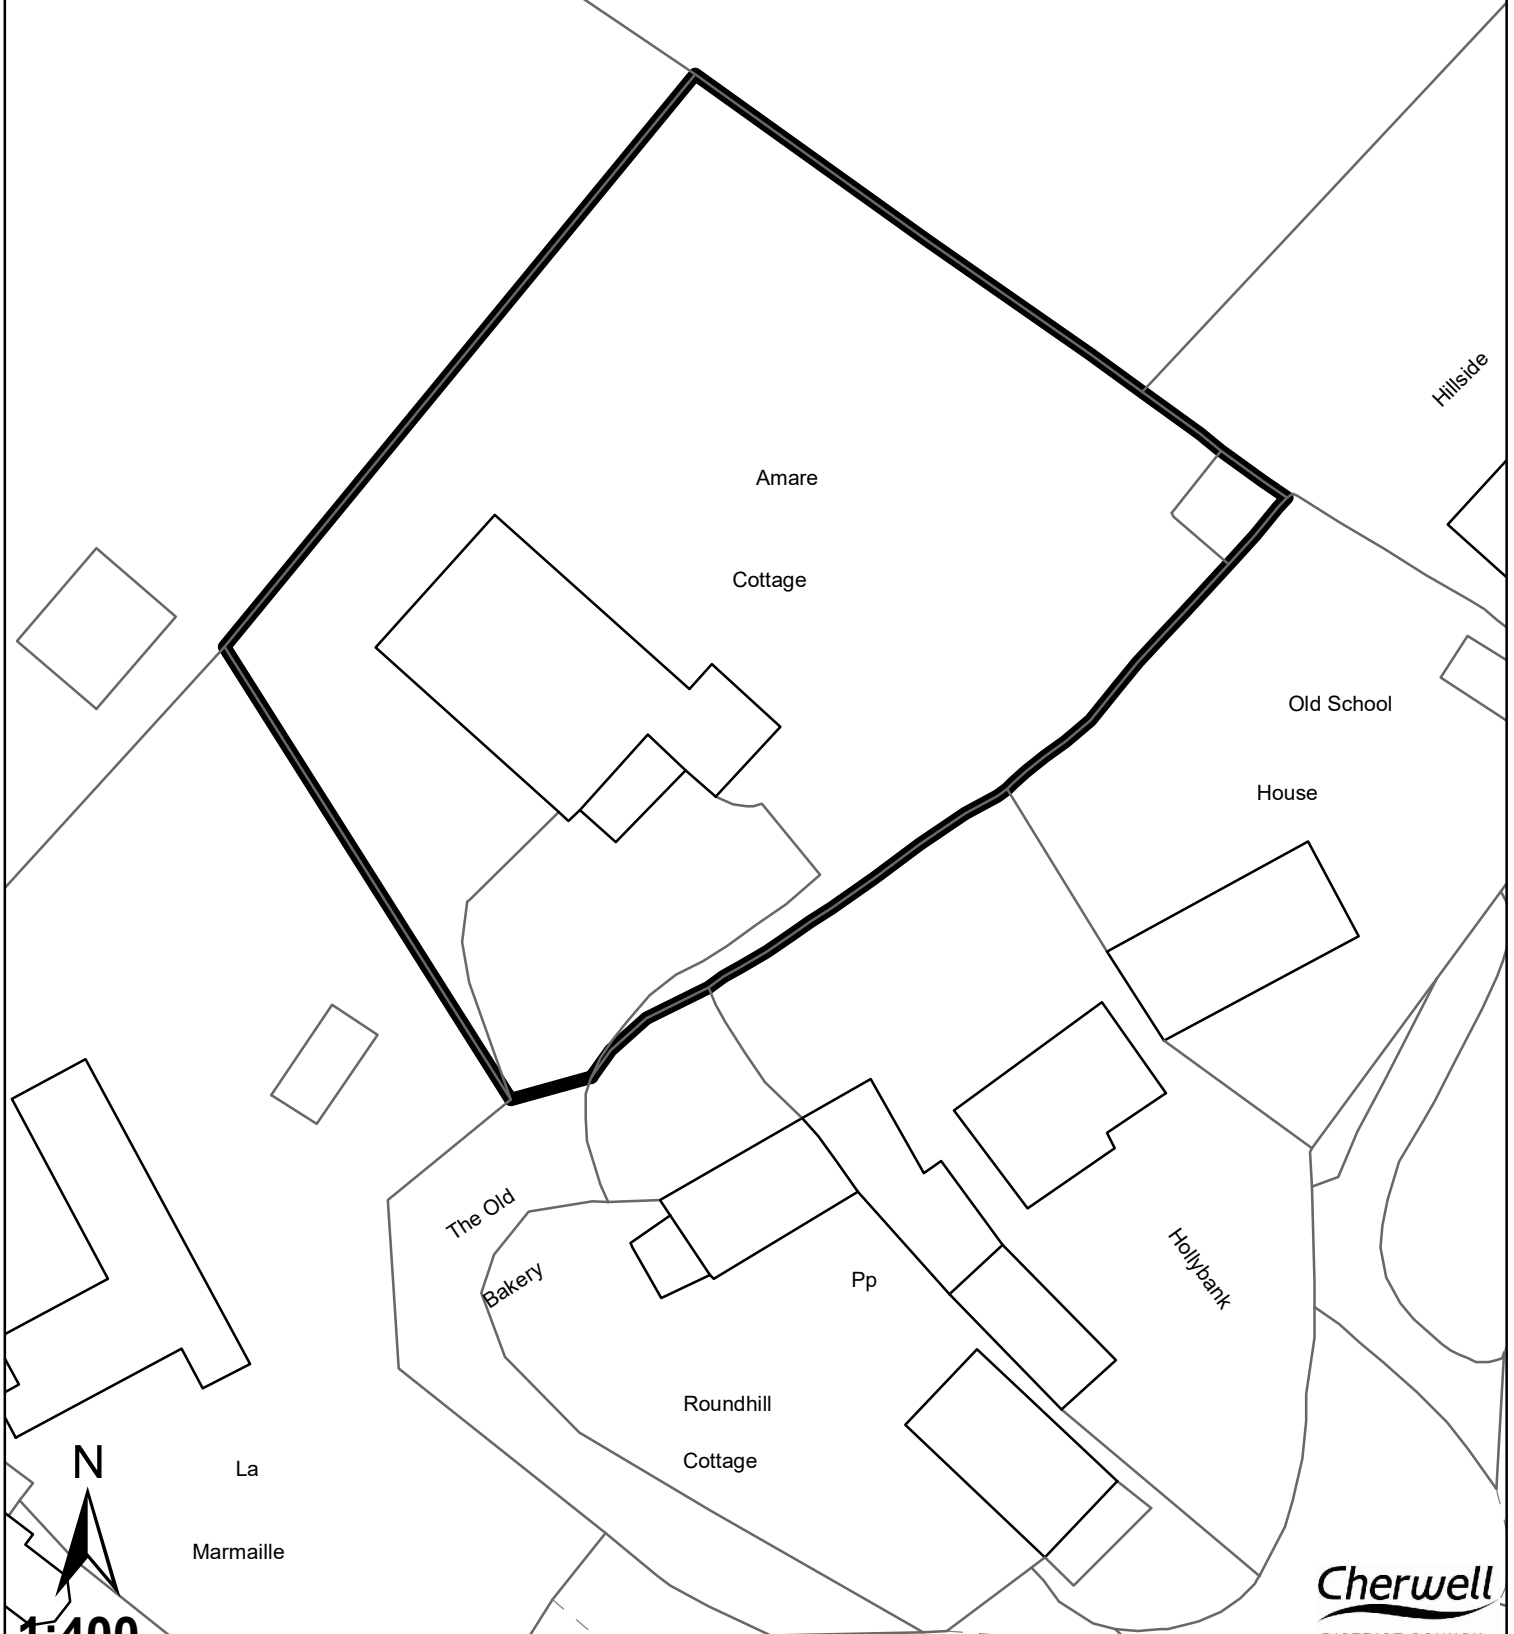

# 21/00767/F

**Amare Cottage  
Roundhill Road  
Mollington  
OX17 1AY**

**1:400**