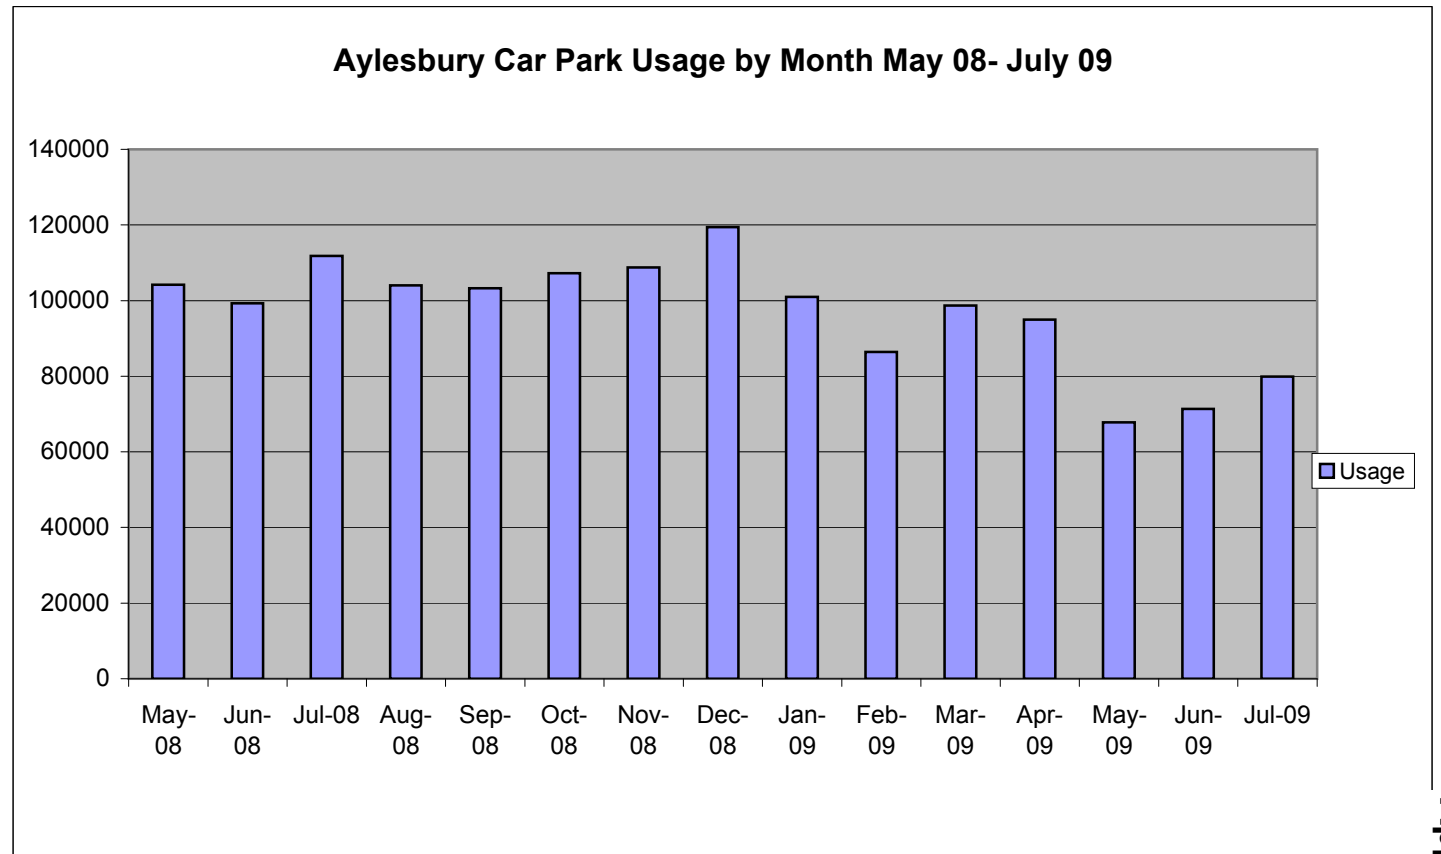

Aylesbury Vale District Council

Car Park Usage per Month

Month	Usage
May-08	104194
Jun-08	99270
Jul-08	111773
Aug-08	104064
Sep-08	103248
Oct-08	107246
Nov-08	108763
Dec-08	119447
Jan-09	101009
Feb-09	86406
Mar-09	98736
Apr-09	94969
May-09	67841
Jun-09	71350
Jul-09	79888
Grand Total	1144156

Oxford City Council
3 CAR PARKS AS SAMPLE - Headington , Gloucester Green and Summertown.

Car Park Usage per Month

Month	Usage
May-08	10009
Jun-08	10098
Jul-08	10650
Aug-08	11476
Sep-08	9847
Oct-08	10589
Nov-08	10063
Dec-08	10604
Jan-09	7754
Feb-09	7561
Mar-09	9242
Apr-09	9571
May-09	10065
Jun-09	8860
Jul-09	10074
Aug-09	10108
Grand Total	107893