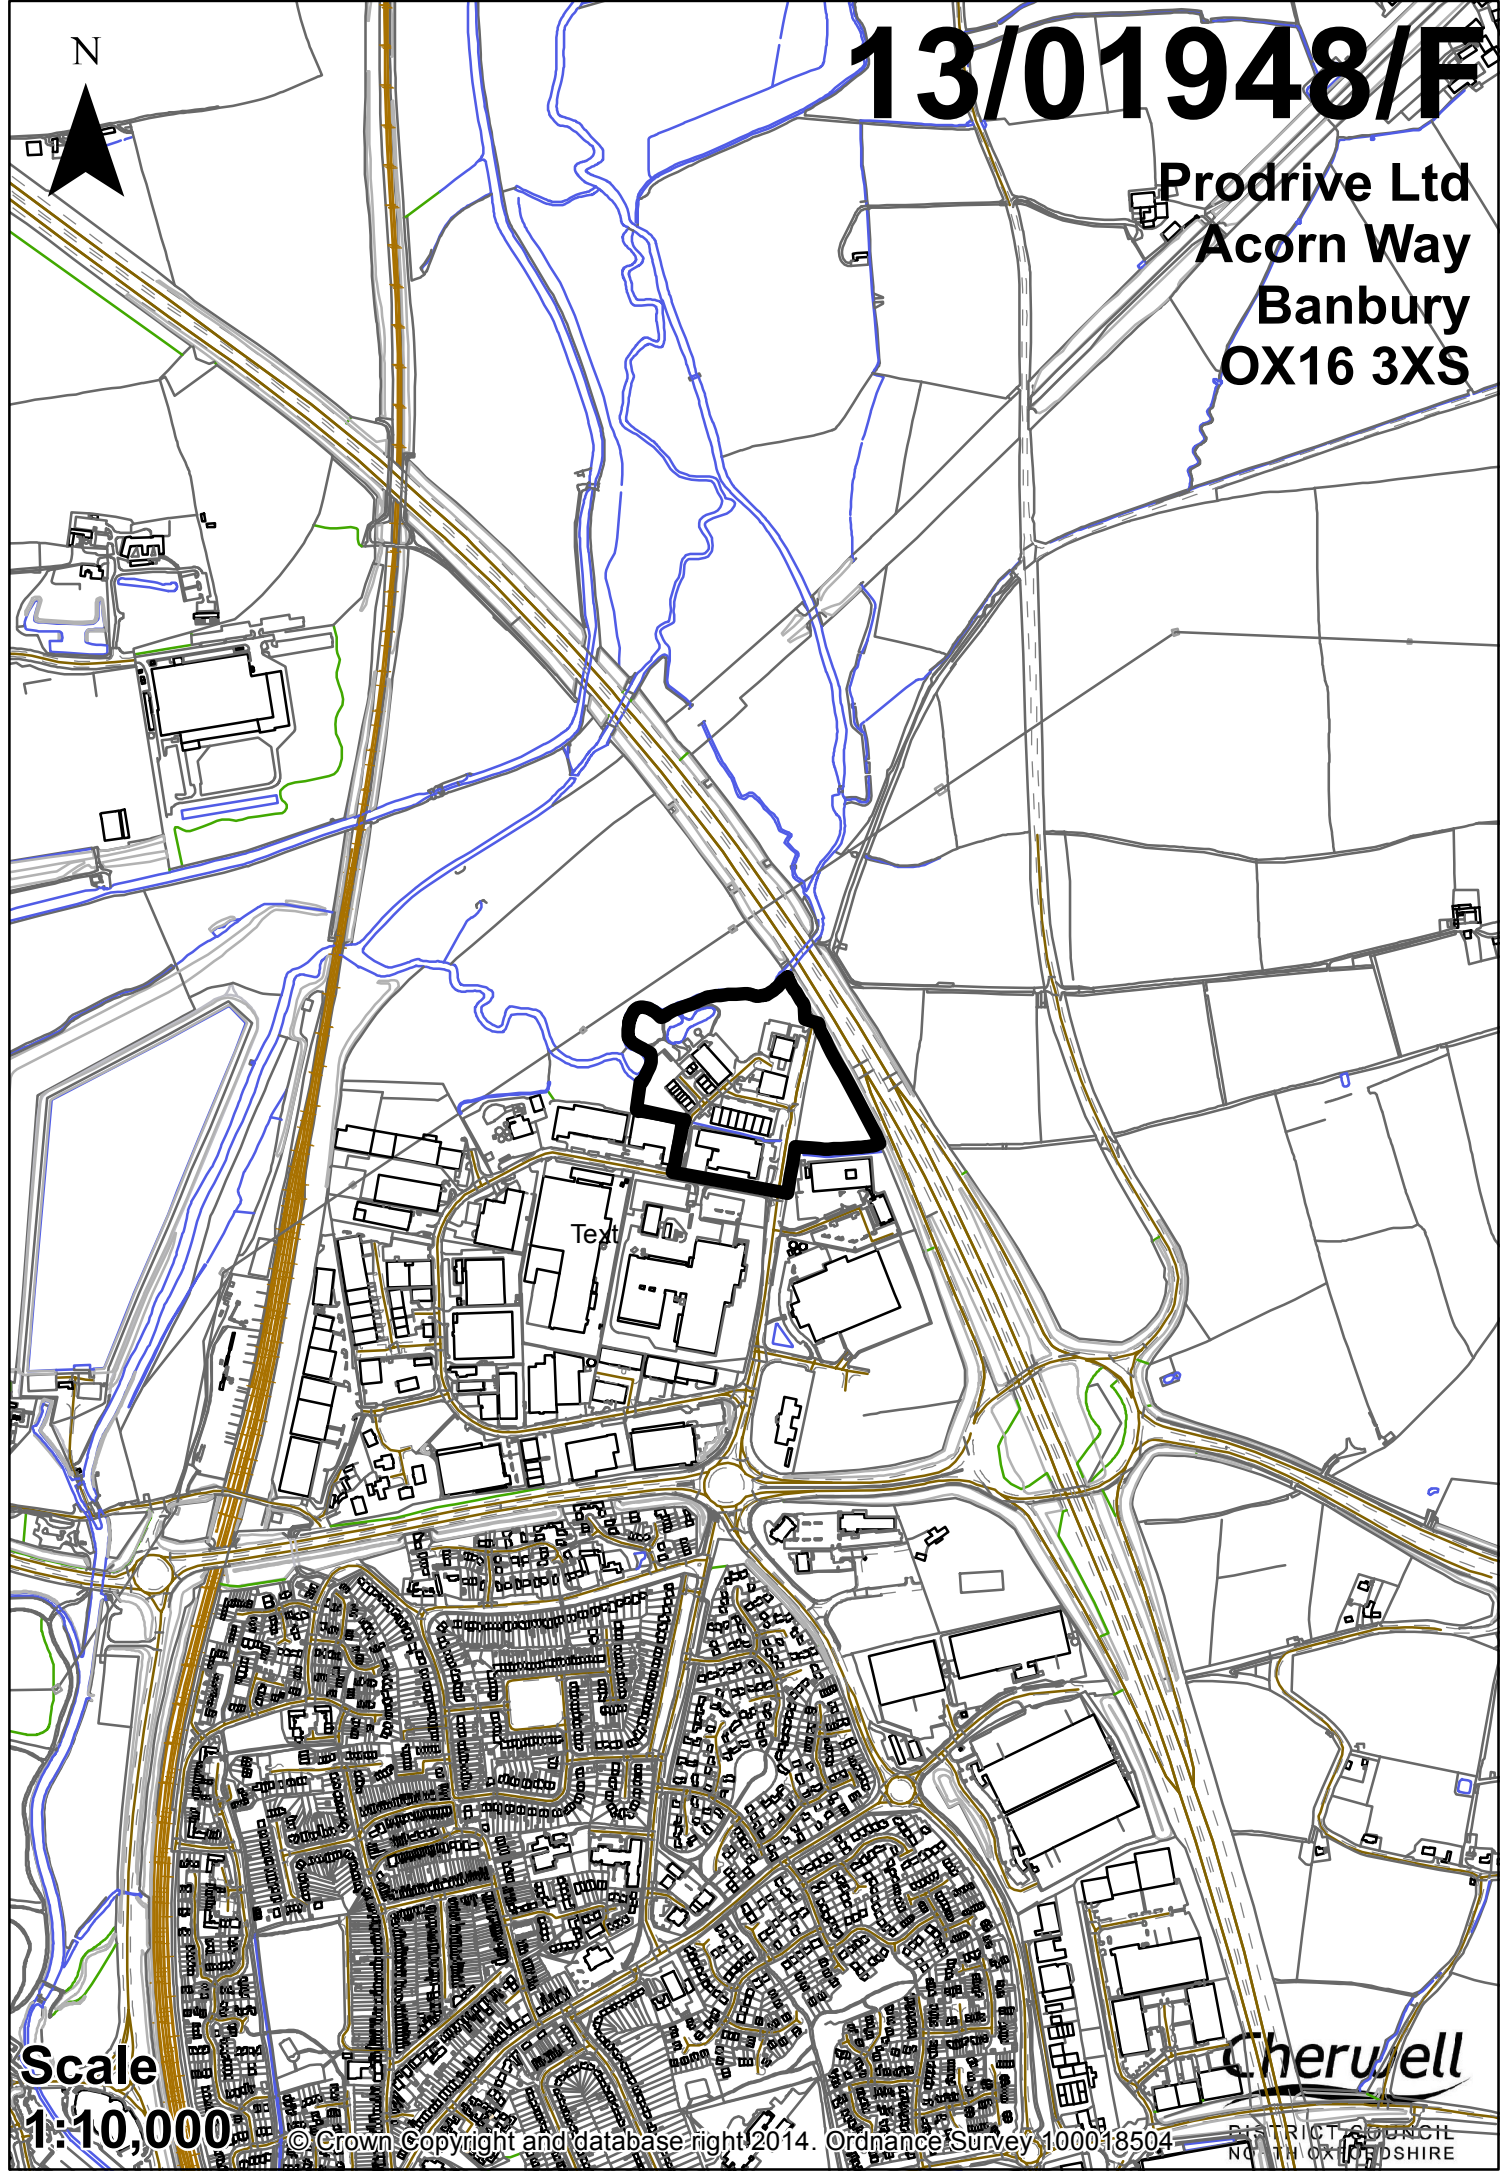

# 13/01948/F

**Prodrive Ltd  
Acorn Way  
Banbury  
OX16 3XS**

Text

**Scale  
1:10,000**

**Cherwell**